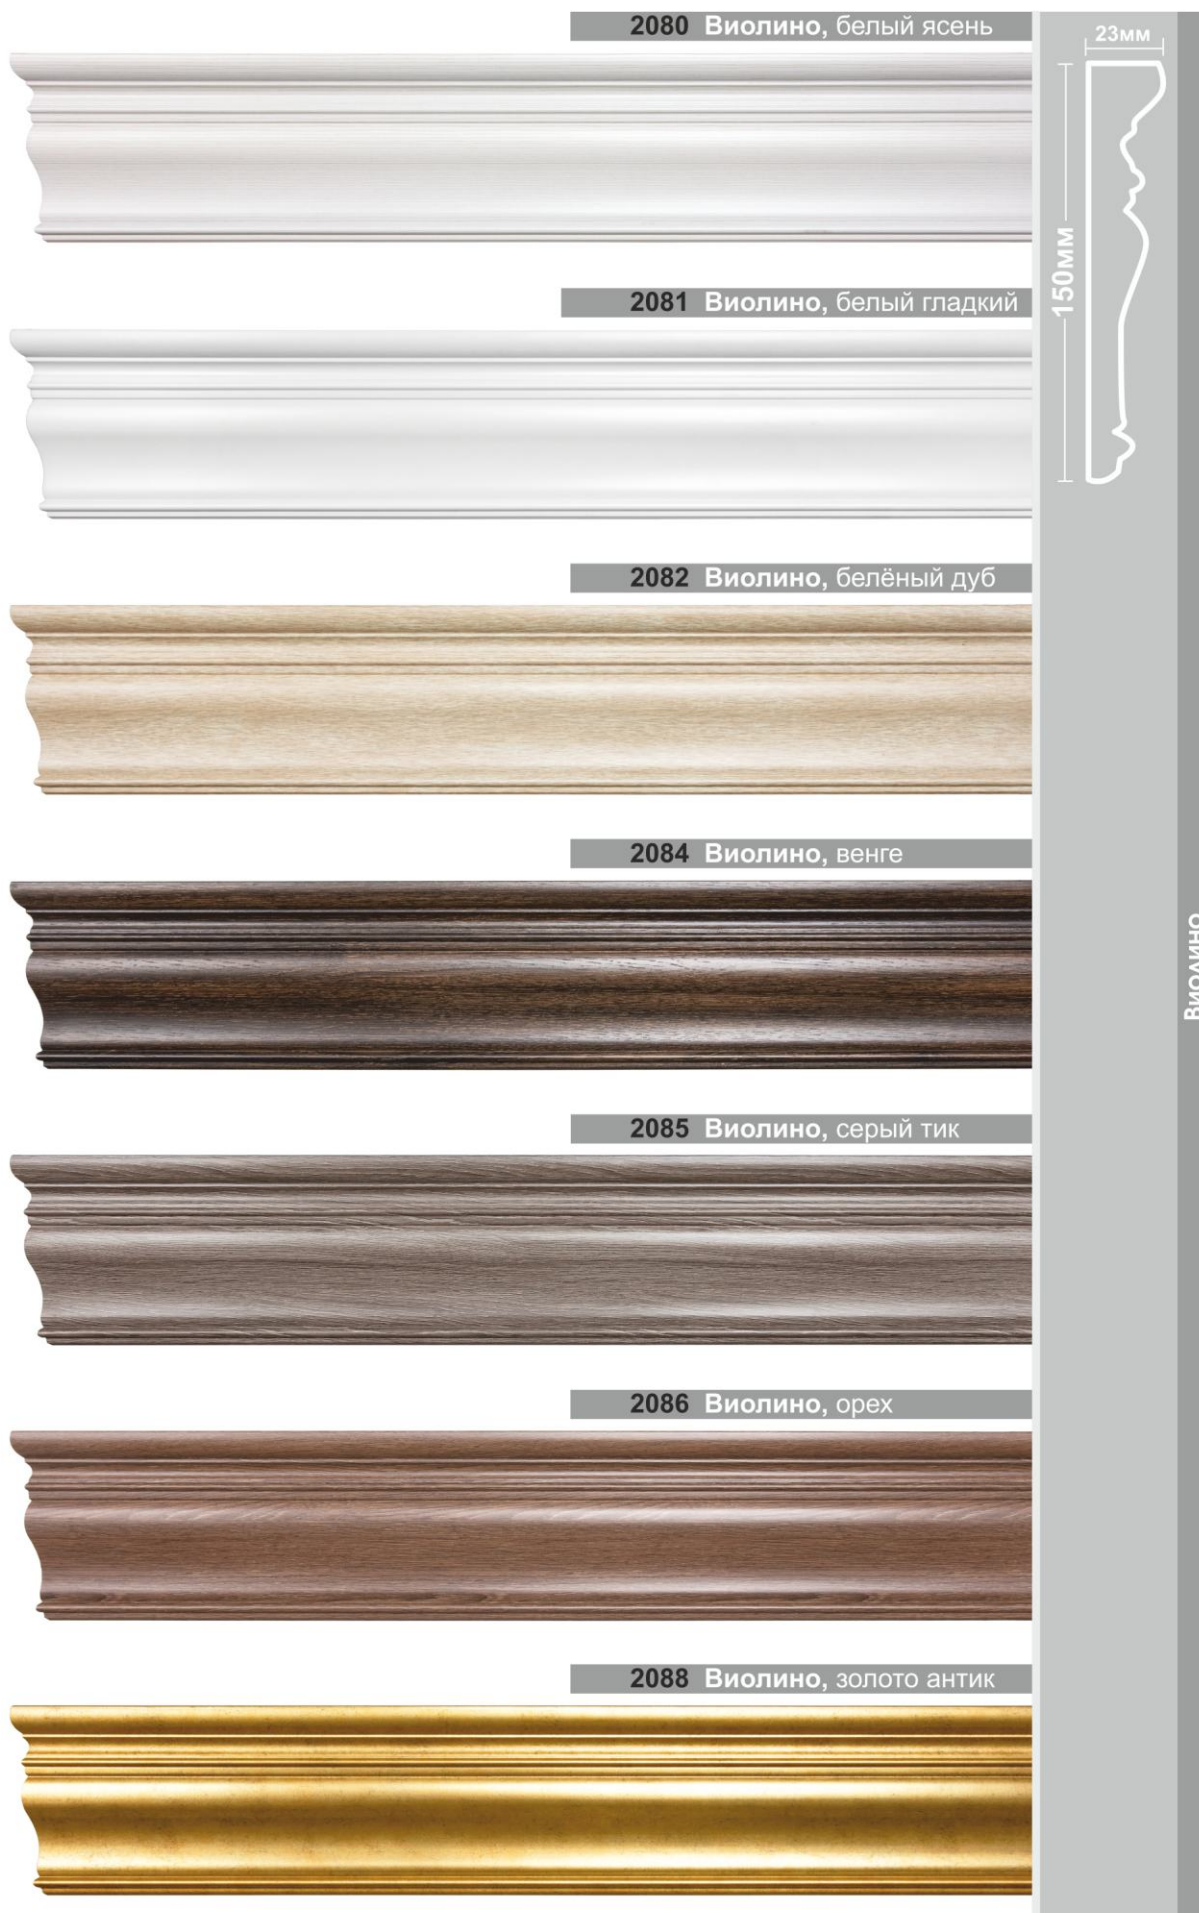

При выборе планок рекомендуем использовать реальные образцы, так как полиграфия не позволяет абсолютно точно передать фактуру и оттенки цвета.