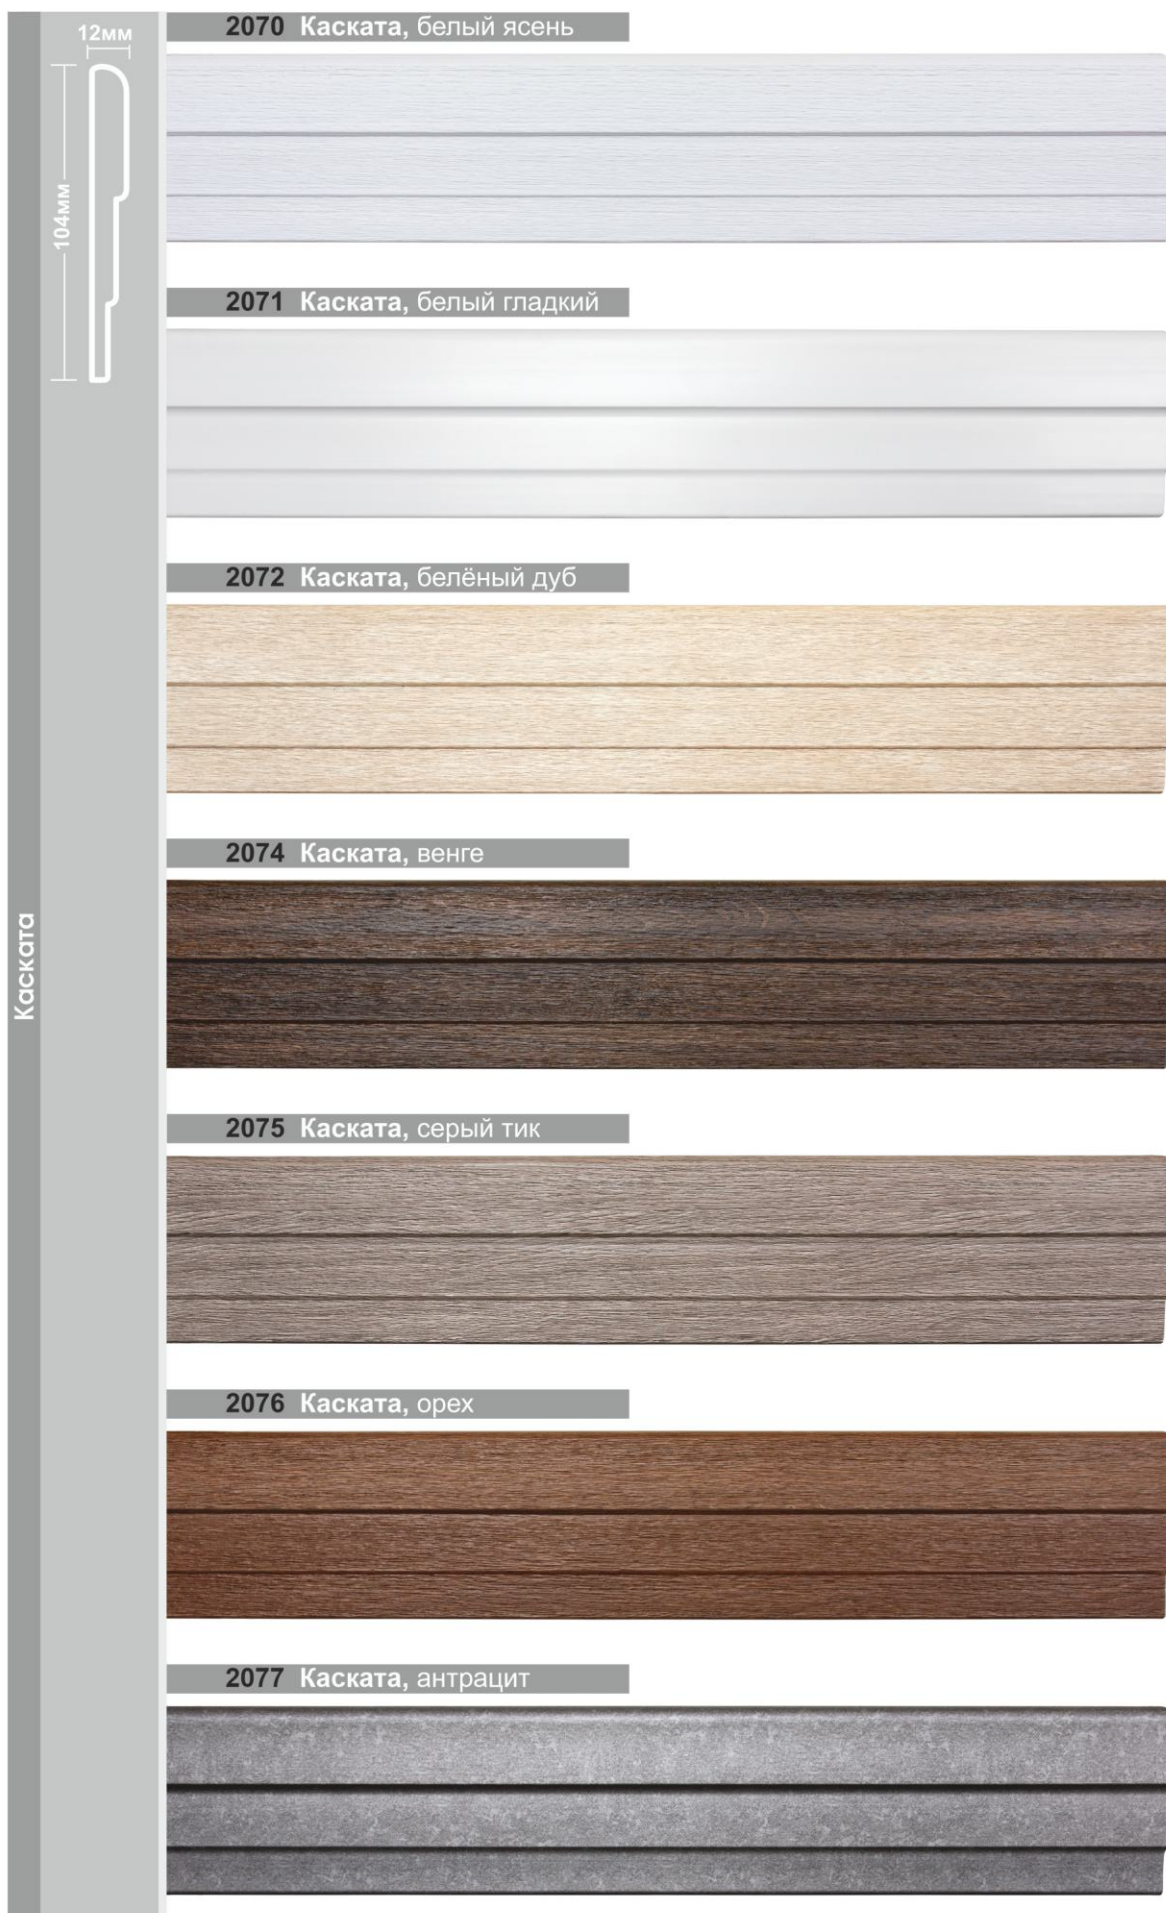

КАРНИЗЫ С БАГЕТНОЙ ПЛАНКОЙ ИЗ ПОЛИСТИРОЛА

КАСКАТА

При выборе планок рекомендуем использовать реальные образцы, так как полиграфия не позволяет абсолютно точно передать фактуру и оттенки цвета.