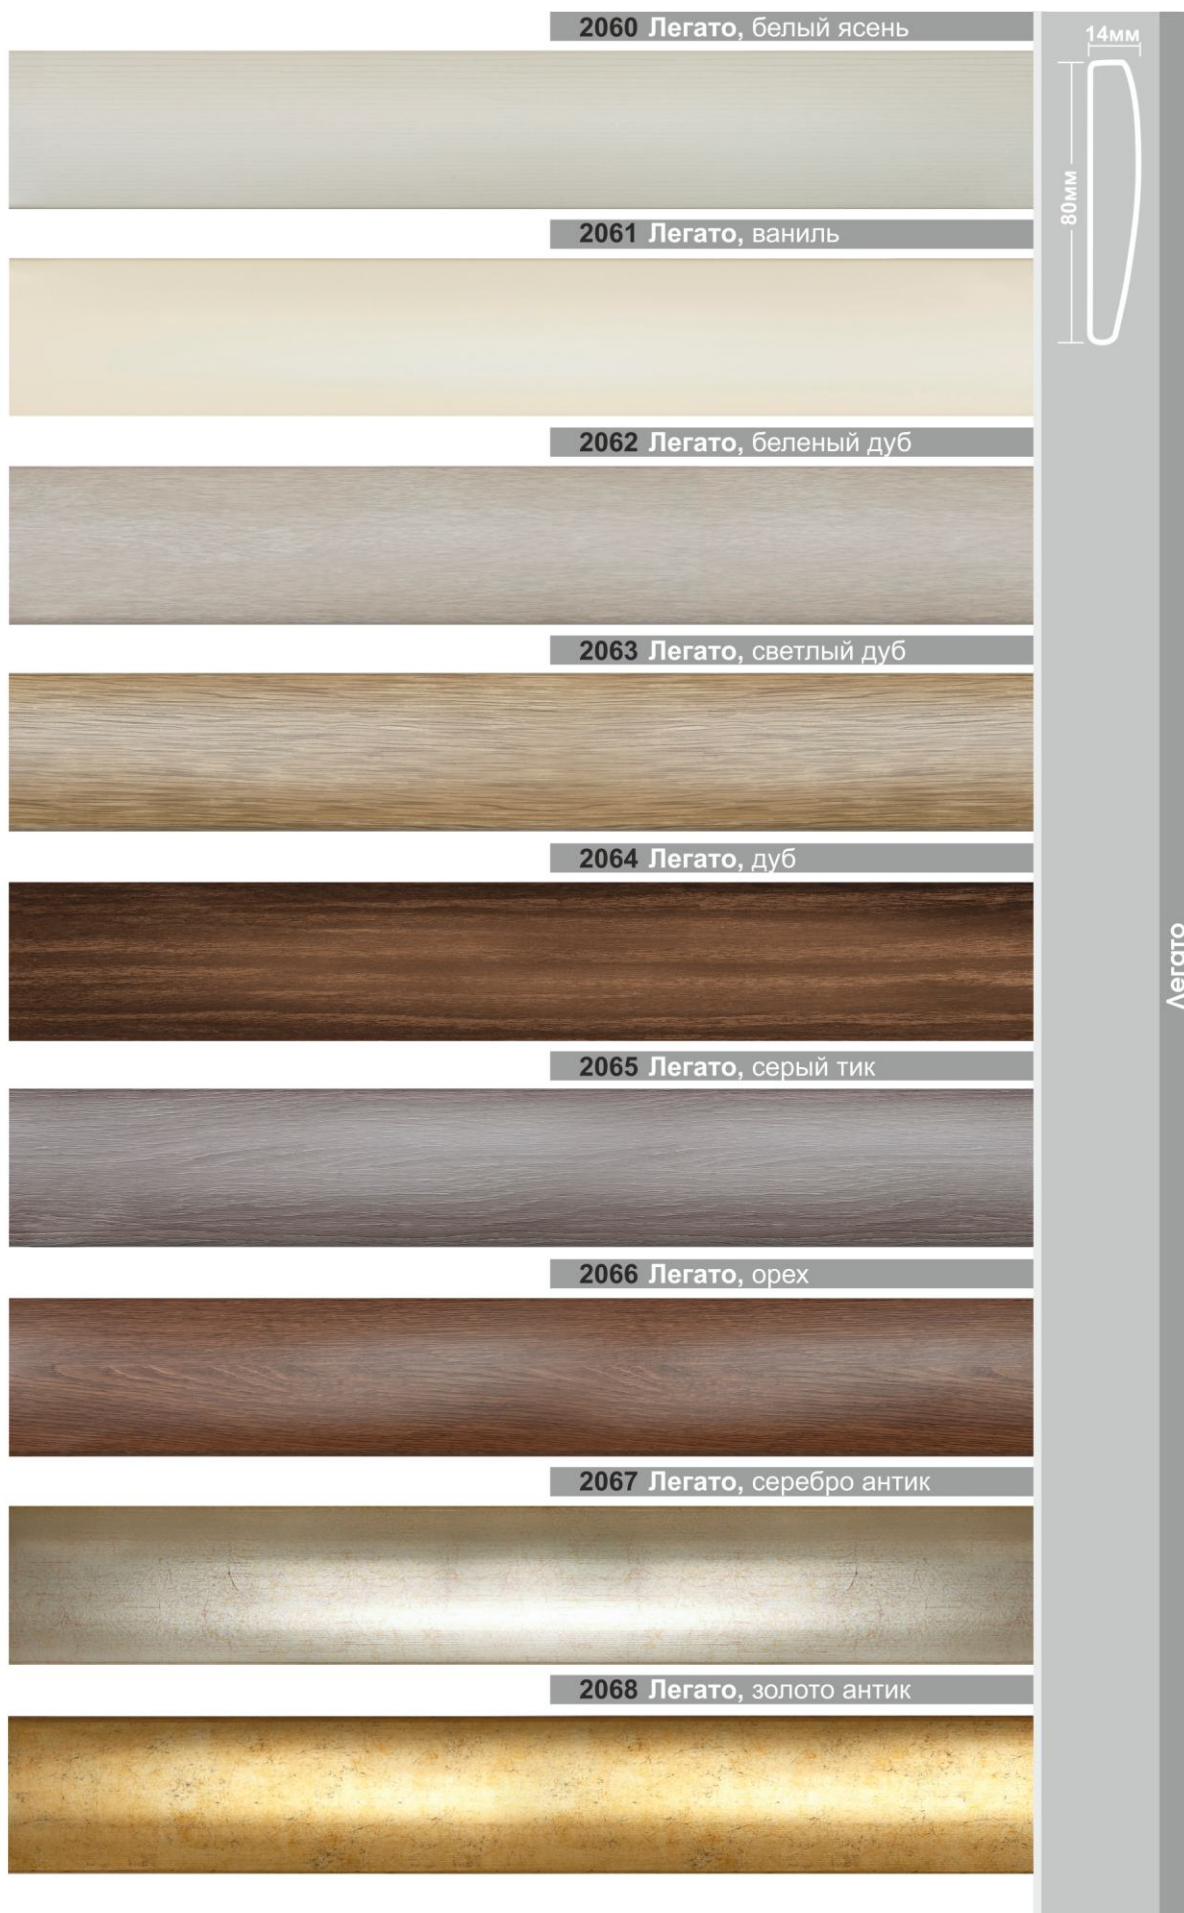

### КАСКАТА

карниз без боковин

карниз с боковинами и заплатами под 45°

При выборе планок рекомендуем использовать реальные образцы, так как полиграфия не позволяет абсолютно точно передать фактуру и оттенки цвета.

При выборе планок рекомендуем использовать реальные образцы, так как полиграфия не позволяет абсолютно точно передать фактуру и оттенки цвета.